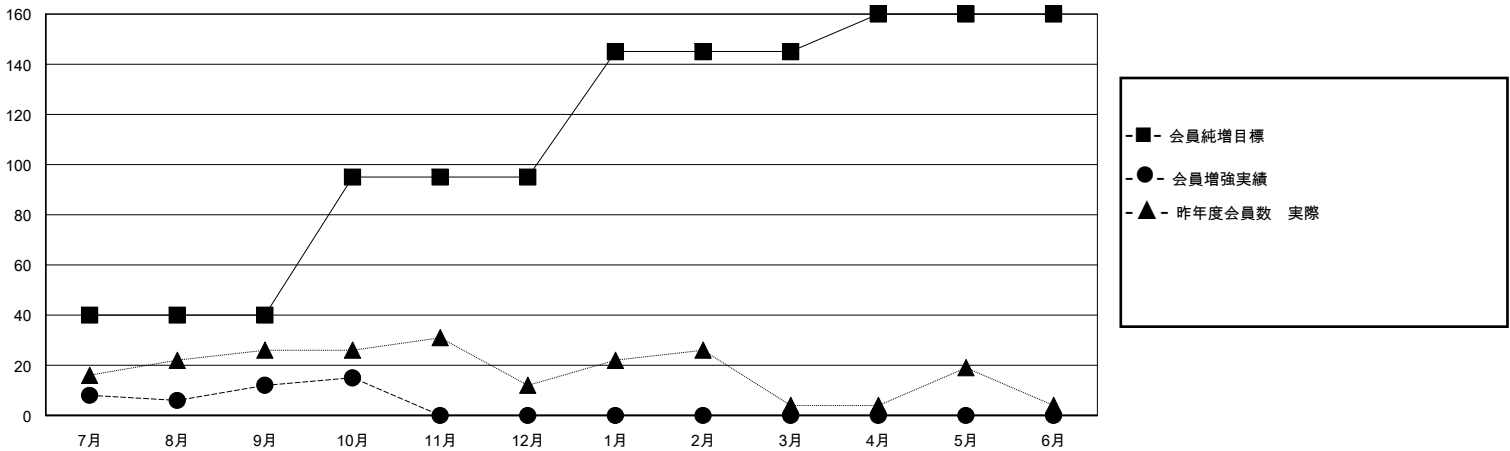

# MONTHLY MEMBERSHIP PROGRESS REPORT

District 336 B

Results as of: 10/31/2024

GMT:

地域 JAPAN

GMT会則地域

クラブ				名			
結果: 2024-2025				結果: 2024-2025			
四半期	新クラブ目標	新クラブ	解散クラブ	四半期	会員純増目標	会員増強実績	退会者(転籍を含む)実際
7月/8月/9月	0	0	0	7月/8月/9月	40	68	53
10月/11月/12月	1	0	0	10月/11月/12月	55	10	5
1月/2月/3月	0	0	0	1月/2月/3月	50	0	0
4月/5月/6月	0	0	0	4月/5月/6月	15	0	0

新クラブ目標及び実績累計

会員目標及び実績累計

解散クラブ: 0	36 CLUBS OF 81 一名以上の新会員を登録	男女別
退会者		男性 1,997 (83.56%)
物故会員 4	<a href="#">会員累計データを見るには、ここをクリック</a>	女性 393 (16.44%)
クラブ解散 0		世帯主/家族会員合計 0
その他 51		国際会費半額の家族会員 0
合計 55		